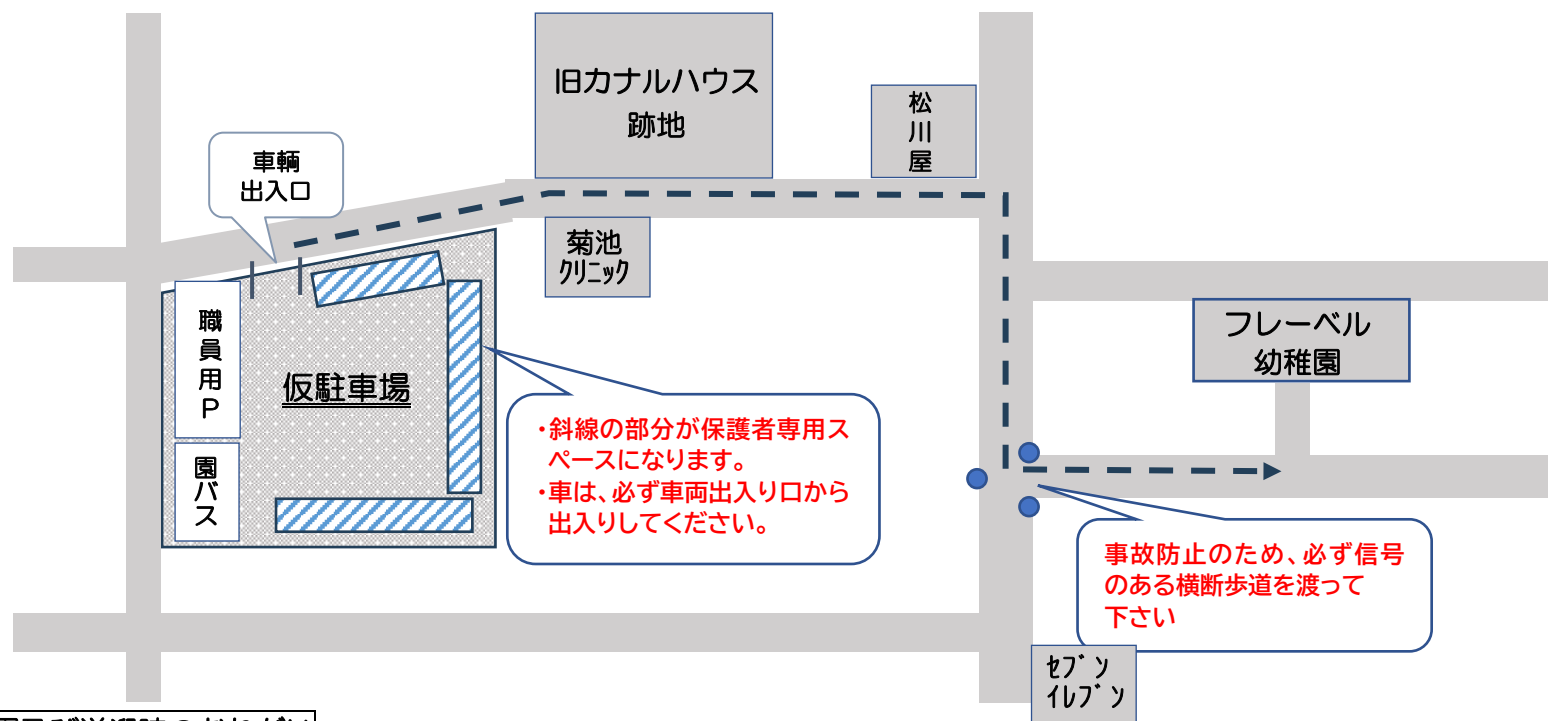

仮駐車場利用（一部変更）についてお知らせ

平素より本園の教育活動にご理解とご協力をいただきありがとうございます。改めて駐車場利用について変更のお知らせを致します。  
工事期間中は何かとご不便をおかけしますが、ご理解とご協力を賜りますようお願い致します。

**11月27日(月)**より下図の仮駐車場斜線部分が**保護者専用スペース**になります。（園正門まで 徒歩 約6分）

※ 尚、幼稚園付近に路上駐車はせず、必ず指定の駐車場をご利用下さい。

来園及び送迎時のおねがい

- 駐車場から園までの道のりでは必ずお子様の手を離さず横断歩道を渡って送迎をお願いします。
- 駐車場はもとより園外での事故は責任を負いかねます。事故に遭わぬよう気をつけて下さい。
- 盗難防止の為、必ず鍵をかけて幼稚園までお越しください。
- 駐車場は、園職員及び園バス（3台）も利用しています。
- 駐車場はお借りしている土地です。近隣の住宅の方と地主への配慮をお願いいたします。