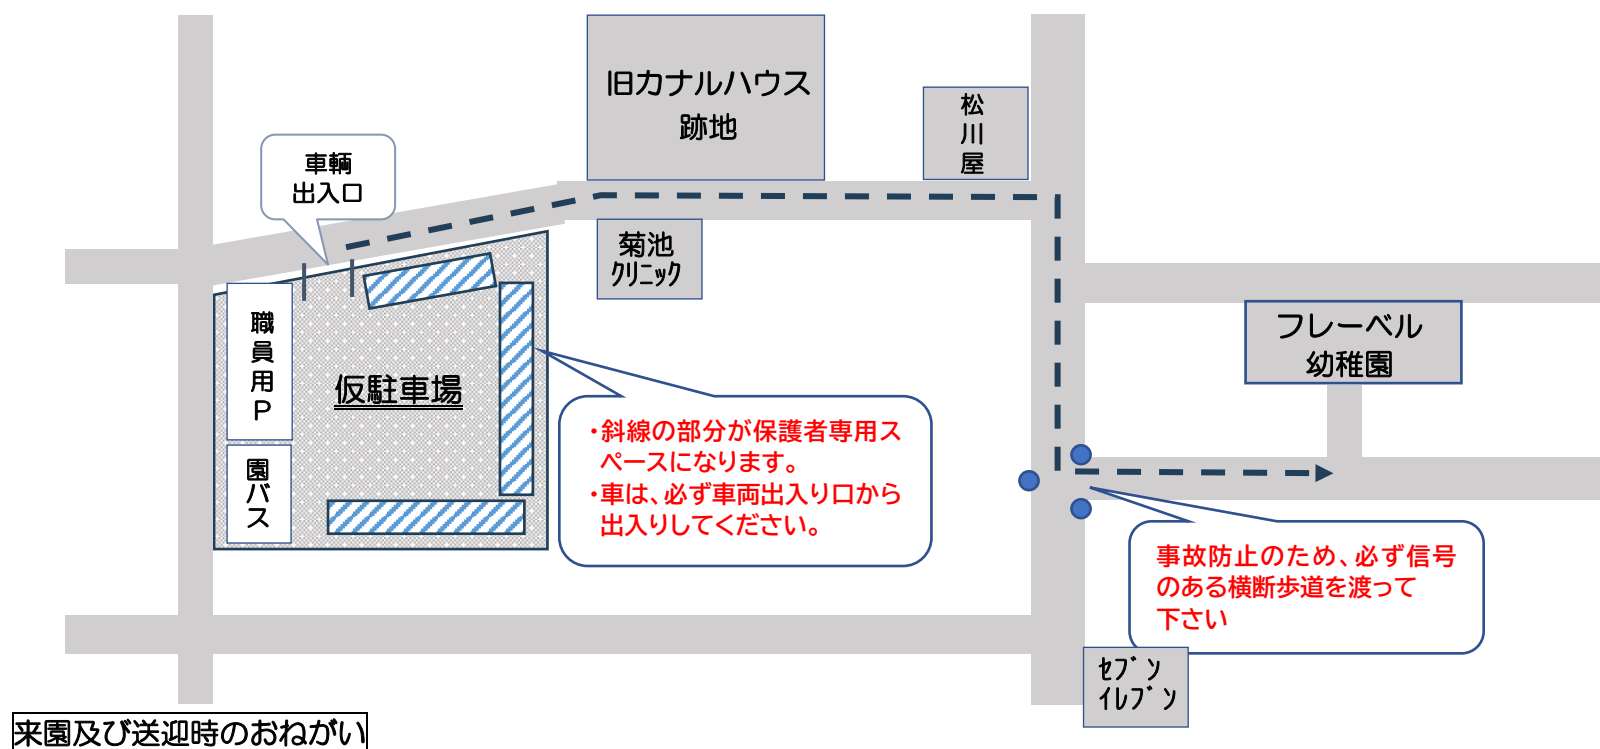

仮駐車場利用についてお知らせ

平素より本園の教育活動にご理解とご協力をいただきありがとうございます。改めて駐車場利用について変更のお知らせを致します。工事期間中は何かとご不便をおかけしますが、ご理解とご協力を賜りますようお願い致します。

下図の仮駐車場斜線部分が**保護者専用スペース**になります。(園正門まで 徒歩 約6分)
※ 尚、幼稚園付近に路上駐車はせず、必ず指定の駐車場をご利用下さい。

- 駐車場から園までの道のりでは必ずお子様の手を離さず横断歩道を渡って送迎をお願いします。
- 駐車場はもとより園外での事故は責任を負いかねます。事故に遭わぬよう気をつけて下さい。
- 盗難防止の為、必ず鍵をかけて幼稚園までお越しください。
- 駐車場は、園職員及び園バス(3台)も利用しています。
- 駐車場はお借りしている土地です。近隣の住宅の方と地主への配慮をお願いいたします。